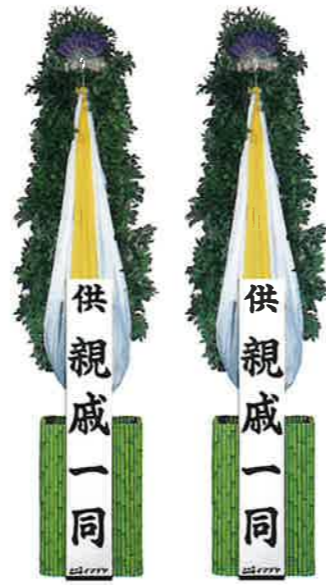

◎野球セット・ゲートボールセットもございます。

※写真は ¥25,000 (税込 ¥27,500) の商品です。

かご盛

かご盛
【缶詰・乾物詰合せ】

22 1個 ¥10,000
(税込 ¥10,800)

23 1個 ¥15,000
(税込 ¥16,200)

※写真は ¥10,000 (税込 ¥10,800) の商品です。

花環

花環
【外】
1本

24 ¥10,000 (税込 ¥11,000) (高さ 3.1m・直径 1.4m)
25 ¥15,000 (税込 ¥16,500) (高さ 3.5m・直径 1.72m)
26 ¥20,000 (税込 ¥22,000) (高さ 3.72m・直径 1.84m)

※写真と実物は多少異なる場合があります。

式場前しきび 門柱しきび

(室内用)

式場前しきび
【室内用・1対】
27 ¥40,000 (税込 ¥44,000)
(高さ 2m)

(屋外用)

門柱しきび
【屋外用・1対】
28 ¥50,000 (税込 ¥55,000)
(高さ 3m)

29 ¥60,000 (税込 ¥66,000)
(高さ 3.5m)

●『さかき』も同様にございます。