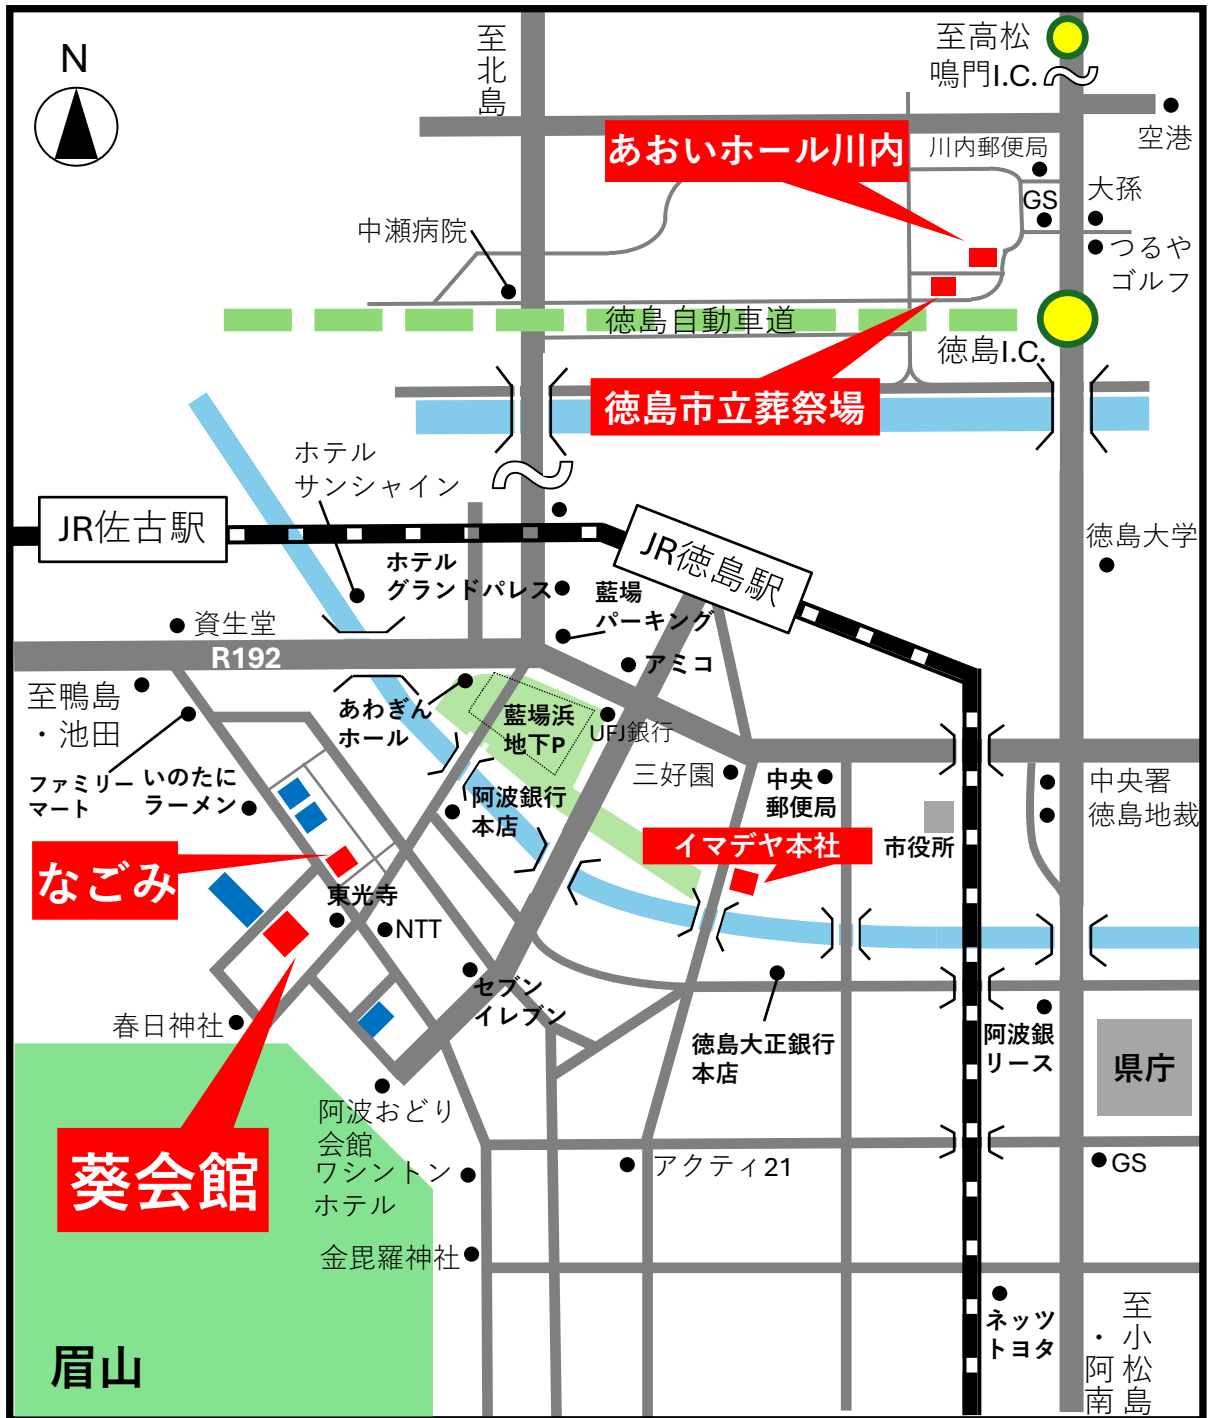

イマデヤ葬会館より徳島市立葬斎場

〒771-0122

徳島市川内町鈴江西92 Tel.088-665-0429

- 葬会館 〒770-0909 徳島市寺町95-2
- 法事会館なごみ 〒770-0903 徳島市西大工町4丁目43-2
- イマデヤ本社 〒770-0843 徳島市両国本町2-12-1

☎ 0120-44-5512 (フリーダイヤル)